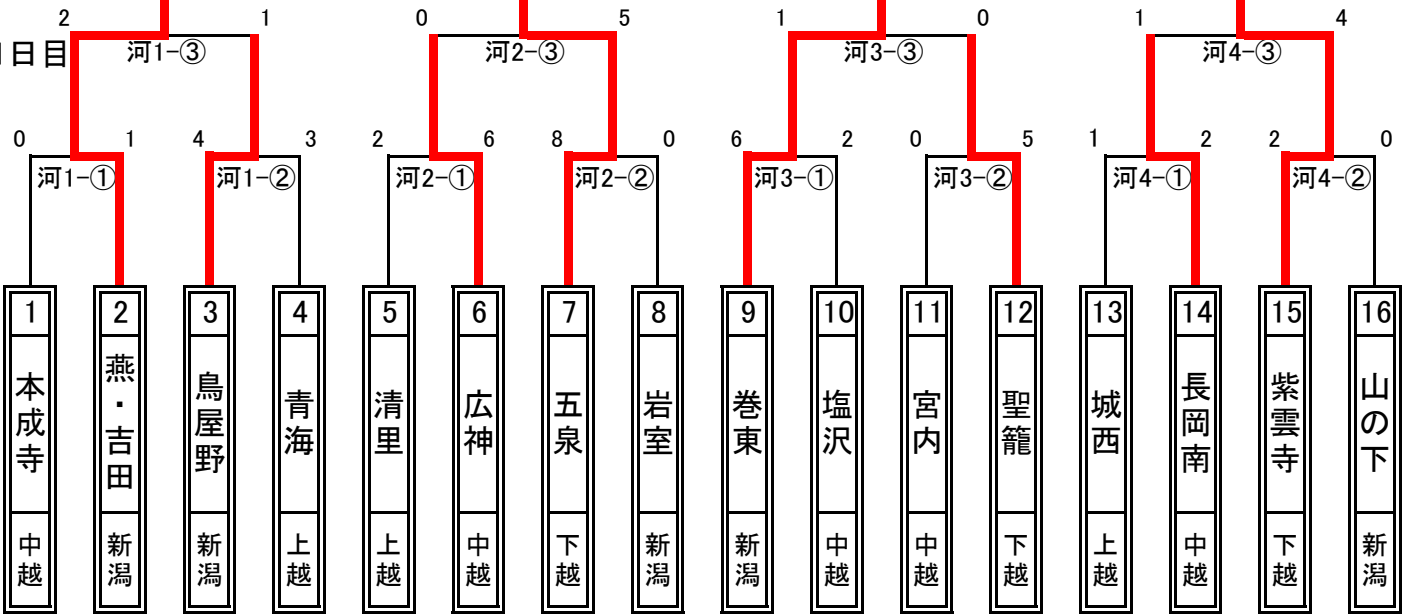

第13回オンヨネカップ組合せ

悠久山③

悠久山①

悠久山②

2日目

1日目

河川公園野球場1コート

河川公園野球場2コート

河川公園野球場3コート

河川公園野球場4コート